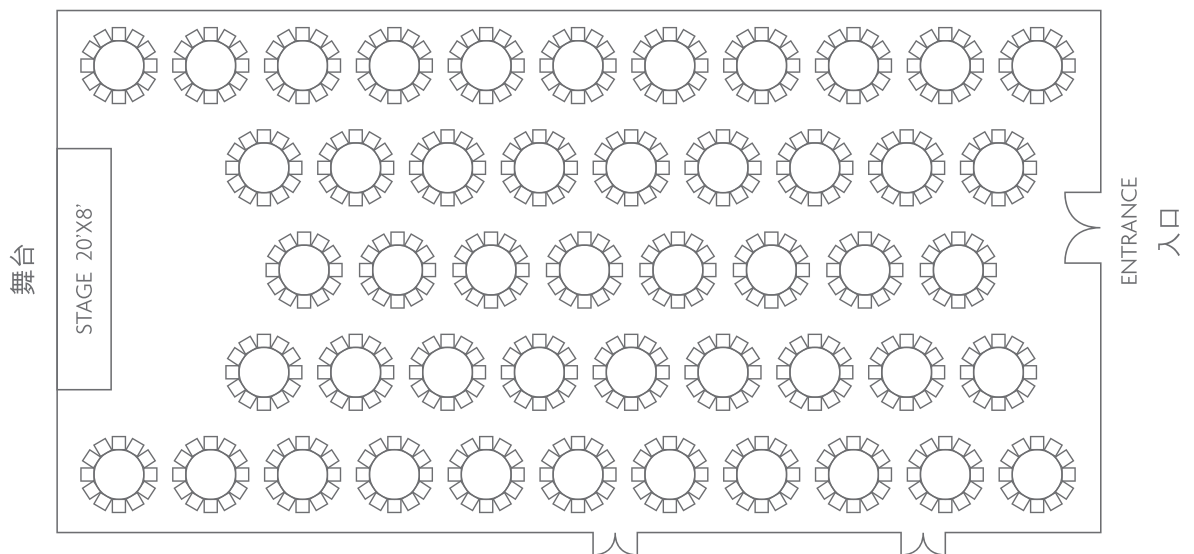

假日酒店
Holiday Inn

IHG 旗下酒店

香港金域
GOLDEN MILE HONG KONG

CRYSTAL BALLROOM

麗晶殿

CRYSTAL BALLROOM

麗晶殿 (48 TABLES 席)

Area: 7,657 sq. ft.
面積：7,657 平方呎

Ceiling Height: 15.3'
天花高度：15.3 呎

假日酒店
Holiday Inn

IHG 旗下酒店

香港金域
GOLDEN MILE HONG KONG

CRYSTAL BALLROOM B + C

麗晶殿 B + C (27 TABLES 席)

Area: 4,697 sq. ft.

面積：4,697 平方呎

Ceiling Height: 15.3'

天花高度：15.3 呎

CRYSTAL BALLROOM A

麗晶殿 A (16 TABLES 席)

Area: 2,960 sq. ft.

面積：2,960 平方呎

Ceiling Height: 15.3'

天花高度：15.3 呎