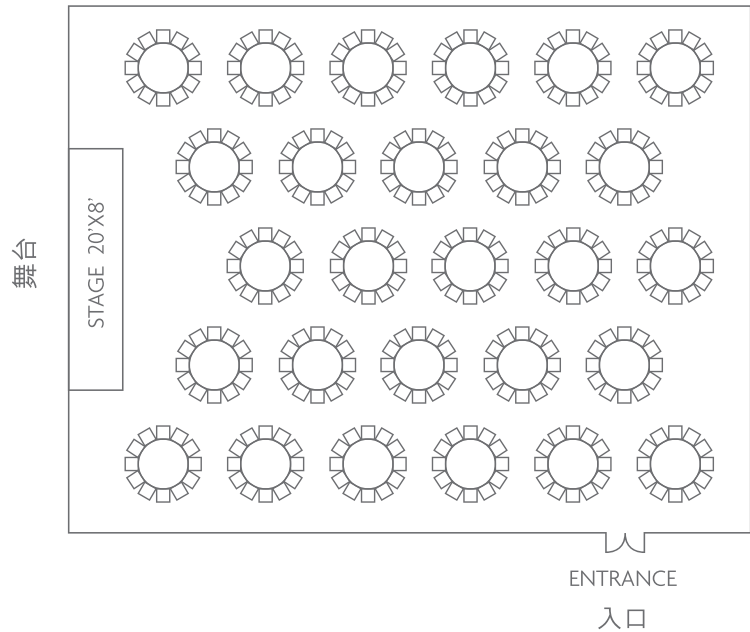

假日酒店
Holiday Inn

IHG 旗下酒店

香港金域
GOLDEN MILE HONG KONG

CRYSTAL BALLROOM

麗晶殿

CRYSTAL BALLROOM

麗晶殿 (48 TABLES 席)

Area: 7,657 sq. ft.
面積：7,657 平方呎

Ceiling Height: 15.3'
天花高度：15.3 呎

假日酒店
Holiday Inn

IHG 旗下酒店

香港金域
GOLDEN MILE HONG KONG

CRYSTAL BALLROOM B + C

麗晶殿 B + C (27 TABLES 席)

Area: 4,697 sq. ft.

面積：4,697 平方呎

Ceiling Height: 15.3'

天花高度：15.3 呎

CRYSTAL BALLROOM A

麗晶殿 A (16 TABLES 席)

Area: 2,960 sq. ft.

面積：2,960 平方呎

Ceiling Height: 15.3'

天花高度：15.3 呎