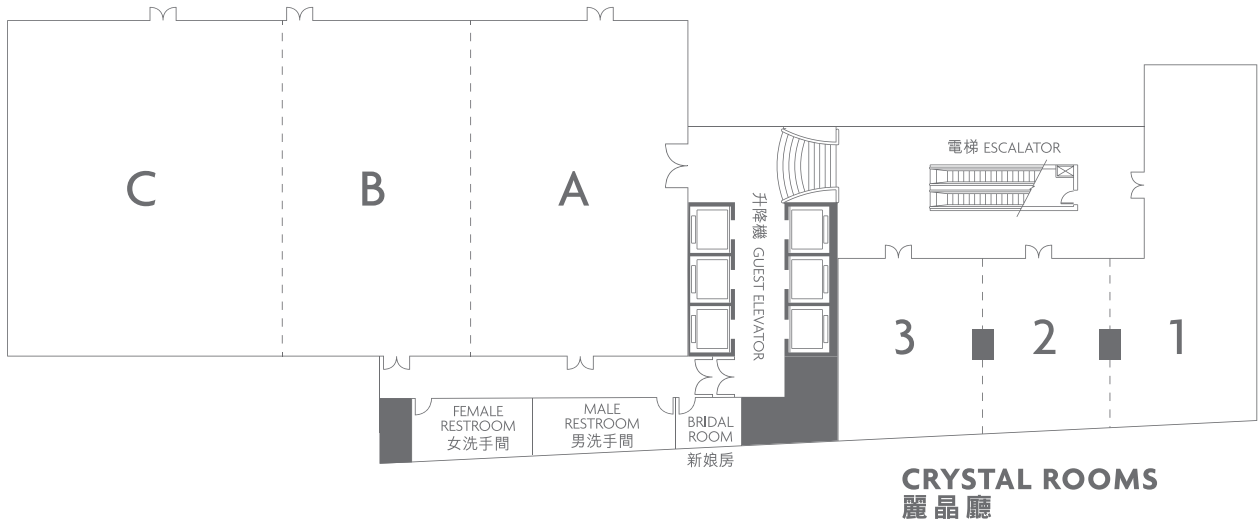

假日酒店
Holiday Inn

IHG 旗下酒店

香港金域
GOLDEN MILE HONG KONG

CRYSTAL BALLROOM

麗晶殿

CRYSTAL BALLROOM

麗晶殿 (48 TABLES 席)

Area: 7,657 sq. ft.
面積：7,657 平方呎

Ceiling Height: 15.3'
天花高度：15.3 呎

假日酒店
Holiday Inn

IHG 旗下酒店

香港金域
GOLDEN MILE HONG KONG

CRYSTAL BALLROOM B + C

麗晶殿 B + C (27 TABLES 席)

Area: 4,697 sq. ft.

面積：4,697 平方呎

Ceiling Height: 15.3'

天花高度：15.3 呎

CRYSTAL BALLROOM A

麗晶殿 A (16 TABLES 席)

Area: 2,960 sq. ft.

面積：2,960 平方呎

Ceiling Height: 15.3'

天花高度：15.3 呎