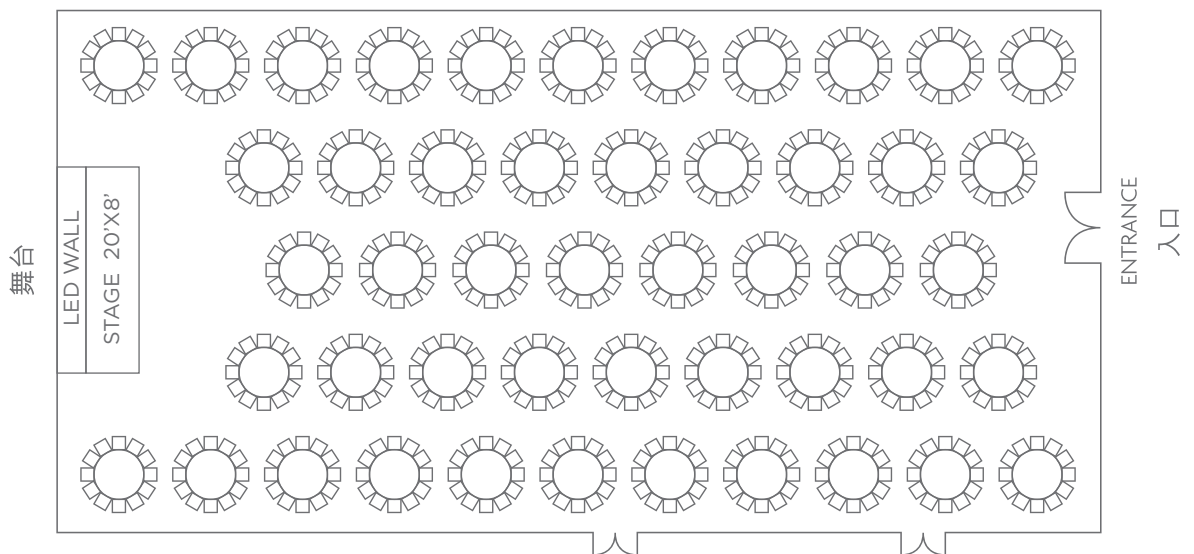

## CRYSTAL ROOMS

麗晶廳

## CRYSTAL BALLROOM

麗晶殿 (48 TABLES 席)

Area: 7,657 sq. ft.

面積: 7,657 平方呎

Ceiling Height: 15.3'

天花高度: 15.3 呎

假日酒店  
Holiday Inn

IHG 旗下酒店

### CRYSTAL BALLROOM B+C 麗晶殿 B+C (24 TABLES 席)

Area: 4,697 sq. ft.  
面積: 4,697 平方呎

Ceiling Height: 15.3'  
天花高度: 15.3 呎

### CRYSTAL BALLROOM A 麗晶殿 A (16 TABLES 席)

Area: 2,960 sq. ft.  
面積: 2,960 平方呎

Ceiling Height: 15.3'  
天花高度: 15.3 呎