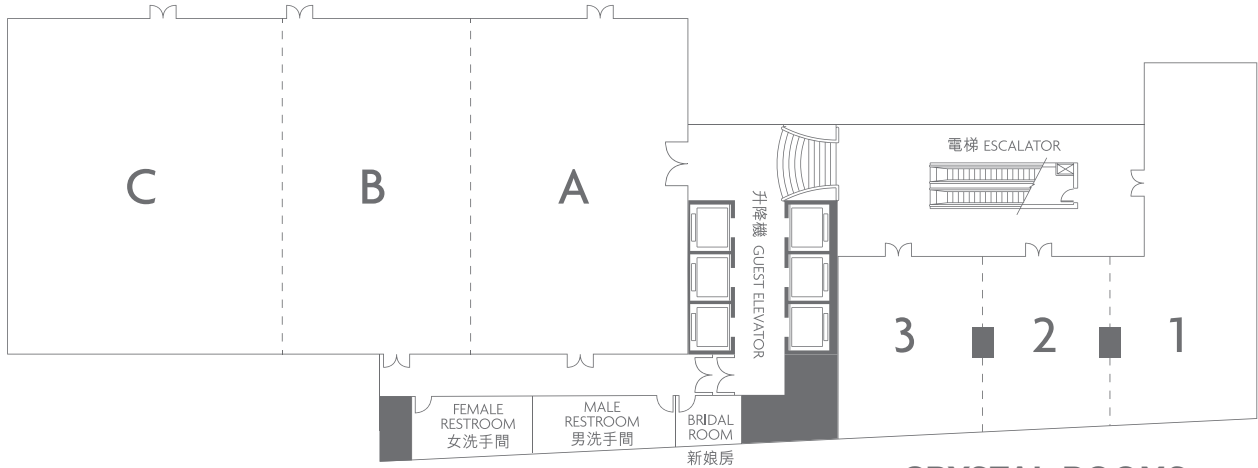

## CRYSTAL BALLROOM

麗晶殿

## CRYSTAL ROOMS

麗晶廳

## CRYSTAL BALLROOM

麗晶殿 (48 TABLES 席)

Area: 7,657 sq. ft.

面積: 7,657 平方呎

Ceiling Height: 15.3'

天花高度: 15.3 呎

假日酒店  
Holiday Inn

IHG 旗下酒店