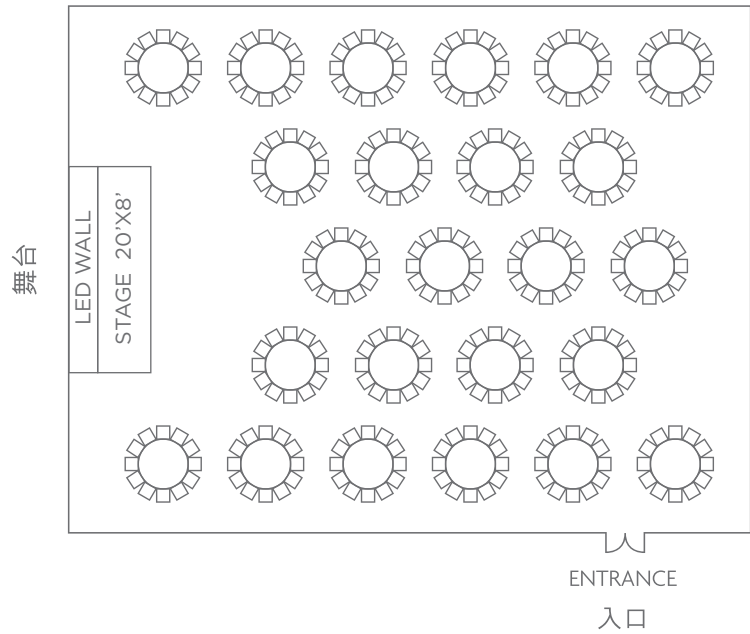

## CRYSTAL ROOMS

麗晶廳

## CRYSTAL BALLROOM

麗晶殿 (48 TABLES 席)

Area: 7,657 sq. ft.

面積: 7,657 平方呎

Ceiling Height: 15.3'

天花高度: 15.3 呎

假日酒店  
Holiday Inn

IHG 旗下酒店

### CRYSTAL BALLROOM B+C 麗晶殿 B+C (24 TABLES 席)

Area: 4,697 sq. ft.  
面積: 4,697 平方呎

Ceiling Height: 15.3'  
天花高度: 15.3 呎

### CRYSTAL BALLROOM A 麗晶殿 A (16 TABLES 席)

Area: 2,960 sq. ft.  
面積: 2,960 平方呎

Ceiling Height: 15.3'  
天花高度: 15.3 呎